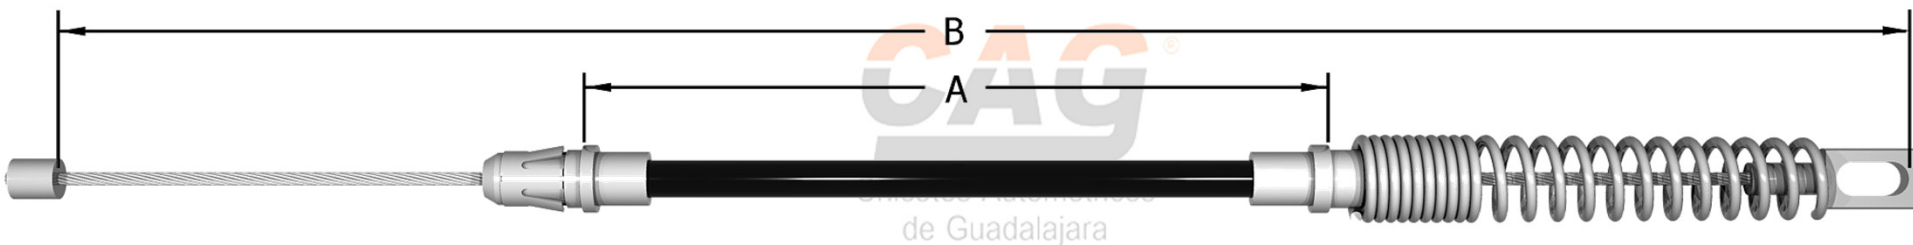

CHICOTES AUTOMOTRICES GDL

FDM-04

FDM-05

FDM-06